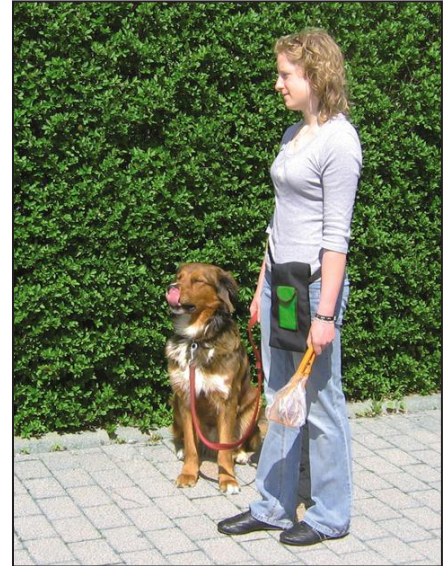

Die Kot-Zange in der Gürteltasche

(gesetzlich geschützt)

NEU!

Die Kot-Zange (mit Kotbeutel) aus der Gürtel- bzw. Schultertasche ermöglicht eine bequeme und komfortable Hundekotaufnahme.

Hygienisch, sauber und bedienungsfreundlich.

Nach der Kotaufnahme kann die Kot-Zange (auch mit Kotinhalt) arretiert werden. Die formschöne Gürtel- bzw. Schultertasche ist bequem mitzuführen und bietet Platz für die Kot-Zange mit leeren oder vollen Beuteln. Für Leerbeutel oder andere Dinge ist noch eine komfortable Aufsatztasche angebracht.

KOT-ZANGE

Art.-Nr. 070200
Länge ca. 300 mm
Breite ca. 110 mm

GÜRTELTASCHE

Art.-Nr. 070210
Länge ca. 330 mm
Breite ca. 130 mm

IM SET: KOT-ZANGE UND GÜRTELTASCHE

Art.-Nr. 070220

Für jeden Hundehalter eine optimale Lösung!